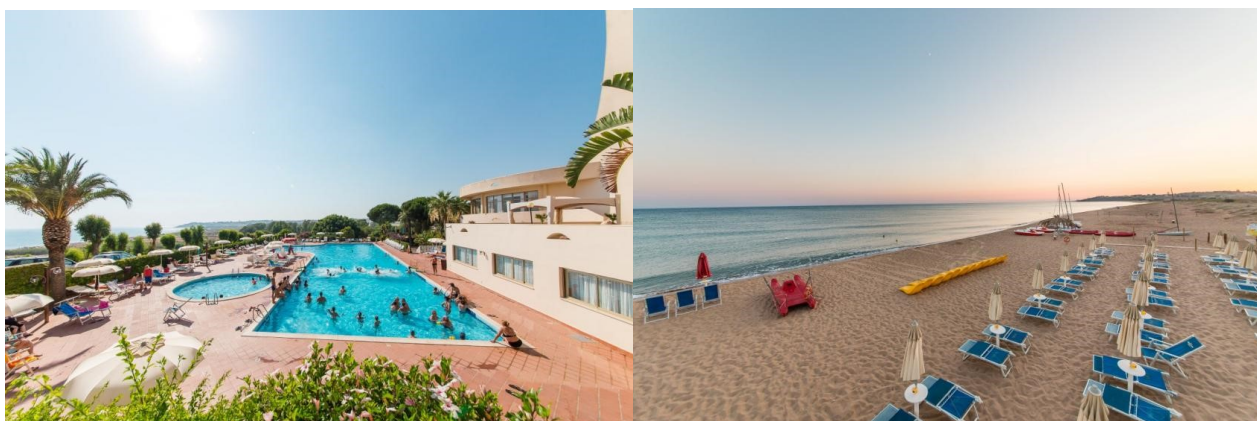

Soggiorno Nicolaus Club Paradise Beach Selinunte 13 20 settembre 2020

Operativo voli

13 settembre Venezia Palermo 12.50 14.20

20 settembre Palermo Venezia 10.50 12.25

Quota calcolata sulla base di 10 partecipanti

DESCRIZIONE DEL VILLAGGIO:

Il villaggio turistico è situato in uno splendido angolo della Sicilia occidentale, all'interno della Riserva Orientata del fiume Belice, a pochi chilometri dal Parco Archeologico di Selinunte. È il luogo ideale dove trascorrere una vacanza culturale e a contatto con la natura. Il contesto, gli ampi spazi, l'attrezzata base nautica, lo rendono adatto alle famiglie e a chi ama il mare e gli sport marini. Dista circa 100 km dall'aeroporto Palermo.

Tutte le camere saranno opportunamente sanificate prima dell'ingresso degli ospiti.

Informazione Spiaggia

Di sabbia fine e dorata, la spiaggia del Paradise Beach è una delle più grandi e apprezzate dell'intera Sicilia. Il lido, attrezzato con ombrelloni, lettini e una base nautica, è raggiungibile percorrendo un brevissimo sentiero di 150 metri. Sedia Job a disposizione degli ospiti con difficoltà motorie. Possibilità di noleggio teli mare.